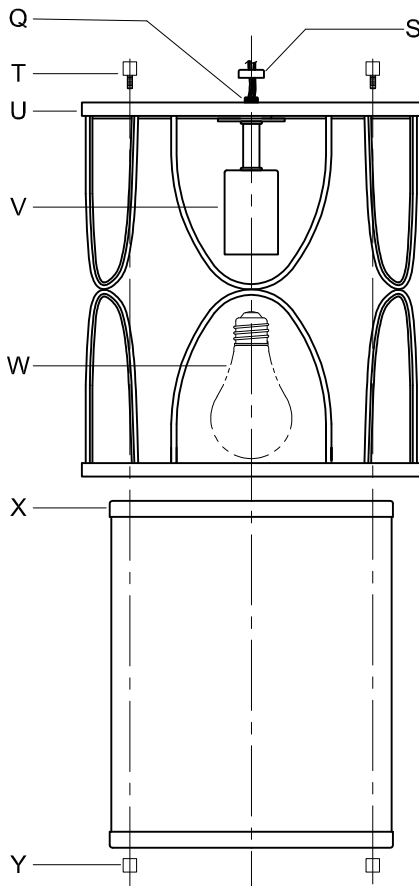

CANOPY MOUNTING & WIRE CONNECTION ASSEMBLY STEPS:

Attach (N), (P) to achieve overall desired length.
 Joignez (N), (P) pour obtenir la longueur voulue.
 Una (N), (P) para lograr la longitud deseada.

1. D,E → A
2. R → D
3. B,A → C
4. F → P,N,M
5. N → Q
6. M → N
7. L → M,K
8. F → L,K,H
9. F → G
10. H,J → D

FIXTURE ASSEMBLY STEPS:

1. F → S
2. T,U,X → Y
3. W → V

B, C, G & W
 (NOT FURNISHED)
 (NON FOURNIE)
 (NO INCLUIDA)

Instructions d'Assemblage et Installation

MISE EN GARDE: Lire les instructions avec soin et couper le courant au disjoncteur central avant de commencer l'installation.